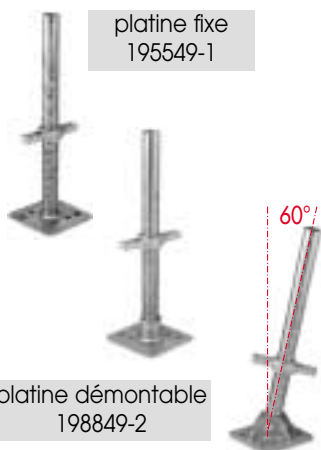

RAYONNAGES

RACCORDS ET ACCESSOIRES

les raccords

	Raccords orthogonaux	Raccords de jonction	Raccords orientables	Raccords parallèles	Raccords spéciaux
Tube Ø 50x60 $60,^3 \times 3,^2$  000160-2 000150-3	60  49 Mixte 100160-1 190160-2				
Tube Ø 40x49 $48,^3 \times 3,^2$  000149-5 000040-6	4 boulons 190149-5 100149-4 190049-7 2 boulons - 197149-8 ENTAL - 105149-9	 Simple - 190249-3  Ergots - 100449-8	 Sans blocage 4 boulons 100549-3 190649-4  2 boulons 197649-7  ENTAL - 105649-8	 100349-0	
Tube Ø 33x42 $42,^4 \times 2,^6$  000142-0 000133-9	 100142-9 190142-0		 Sans blocage 100642-8		
Tube Ø 26x34 $33,^7 \times 2,^6$  000134-7 000126-3	 100134-6				■ Zingué bichromaté Passivation jaune ■ Galvanisé à chaud ■ Peint

RACCORDS ET ACCESSOIRES

les accessoires

Fixations

Tube Ø 50x60
60,3x3,2

288800-6

100860-6

Tube Ø 40x49
48,3x3,2

Fixe planche
143449-7

Fixe tôle
102349-8

Épingle
102249-0

Épingle
102149-2

platine fixe
195549-1

platine démontable
198849-2

inclinable
199949-9

190849-0

Tube Ø 33x42
42,4x2,6

Épingle
102142

100842-4

Réglable - 108842-6

Tube Ø 26x34
33,7x2,6

100834-1

Roulettes

400 kg - 018036-4
polyamide

700 kg - 170019-4
caoutchouc