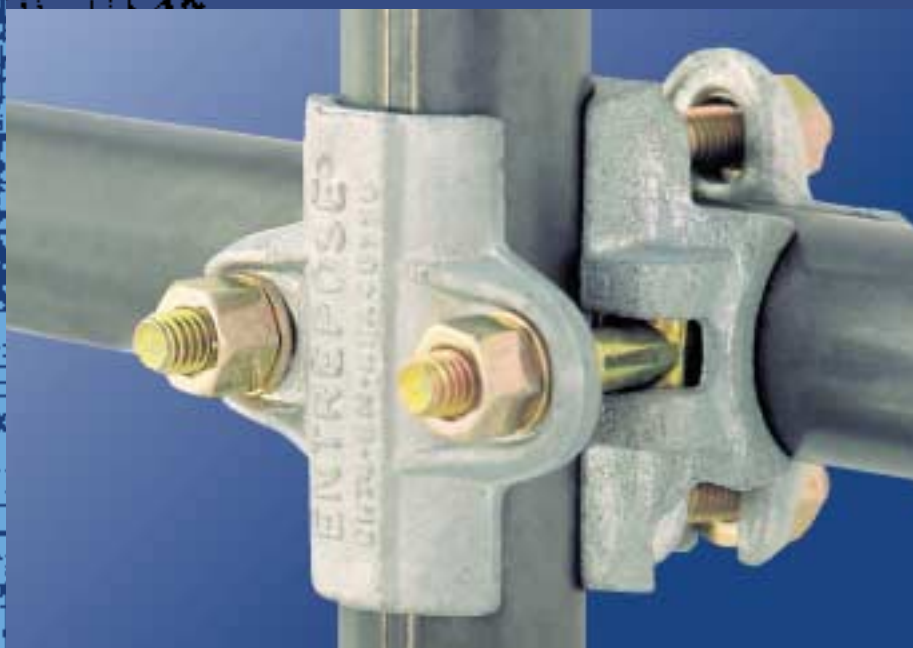

Le Quifix est un raccord orthogonal à clavette. Il permet la fixation de deux tubes de même section se croisant à 90°.

Accessoires

raccord

Ø 27
Ø 34
Ø 42

Code : 200927-2
200934-8
200942-1

clavette

Ø 27
Ø 34
Ø 42

Ø 27
Ø 34
Ø 42

Code : 200727-6
200734-2
200742-5

socle

Ø 27
Ø 34
Ø 42

Code : 200427-3
200434-9
200442-2

Quelques exemples d'utilisation :

- hangars avec stockage incorporé,
- rayonnages pour stockage de fers profilés,
- rayonnages avec circulation à mi-hauteur,
- abris voitures,
- ombrières,
- casiers à pneus,
- casiers pour palettes de fruits et légumes,
- cribs à maïs...